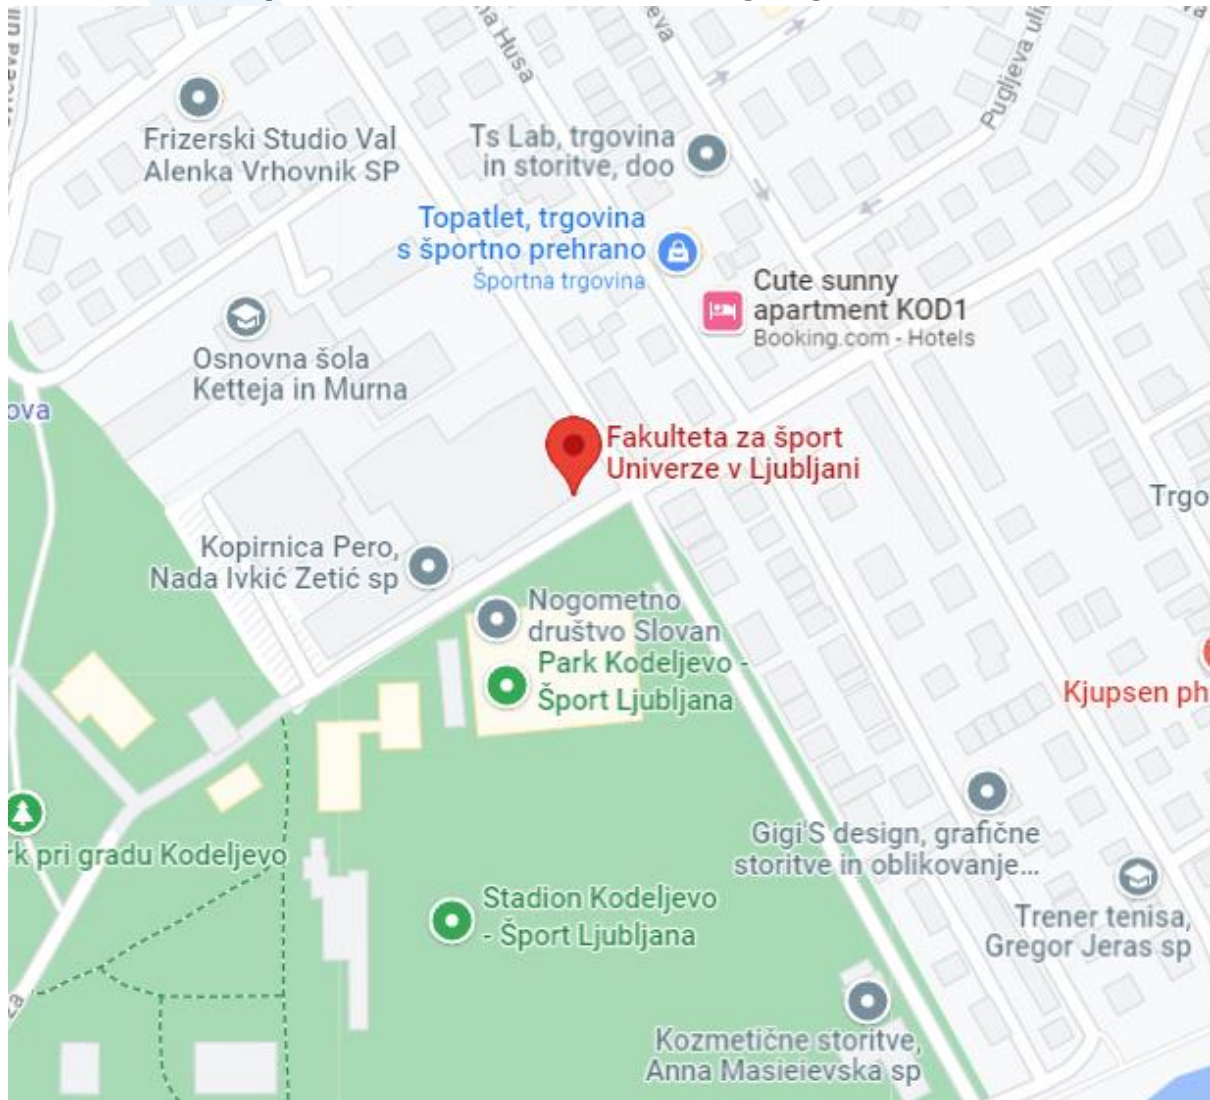

Možnost prenočišča

Za udeležence vseslovenskega Cheerleading vikenda, ki prihajate iz bolj oddaljenih krajev, je na voljo brezplačno prenočišče v LDT plesnem in rekreacijskem centru, Letališka cesta 34, 1000 Ljubljana.

Dostop do lokacij

V kolikor boste do obeh lokacij dostopali z osebnim avtomobilom, je okoli Fakultete za šport in LDT centra dovolj parkirnih mest.

Do lokacij pa lahko dostopate tudi z avtobusi Ljubljanskega potniškega prometa. Cena vozovnice je 1,30 € (z Moneto ali kartico). Nakup kartice Urbana dodatno znaša 2,00 €.

Vozni redi avtobusnih linij LPP: <https://www.lpp.si/javni-prevoz/vozni-redi>

Fakulteta za šport, Gortanova ulica 22, Ljubljana

Linije:

- 2, ZELENA JAMA - NOVE JARŠE (postaja na Zaloški cesti)
- 5, PODUTIK - ŠTEPANJSKO NASELJE (postaja na Povšetovi ulici)
- 9, BARJE P+R - ŠTEPANJSKO NASELJE (obvoz) (postaja na Zaloški cesti)
- 11, JEŽICA P+R - ZALOG (postaja na Zaloški cesti)
- 20, NOVE STOŽICE P+R - FUŽINE P+R (postaja na Zaloški cesti)
- 25, MEDVODE - ZADOBROVA (postaja na Zaloški cesti)

LDT, plesni in rekreacijski center, Letališka cesta 34, Ljubljana

Linije:

- 7L, LETALIŠKA - PRŽAN (postaja na Letališki cesti)
- 27, LETALIŠKA - BTC - NS RUDNIK (postaja na Letališki cesti)