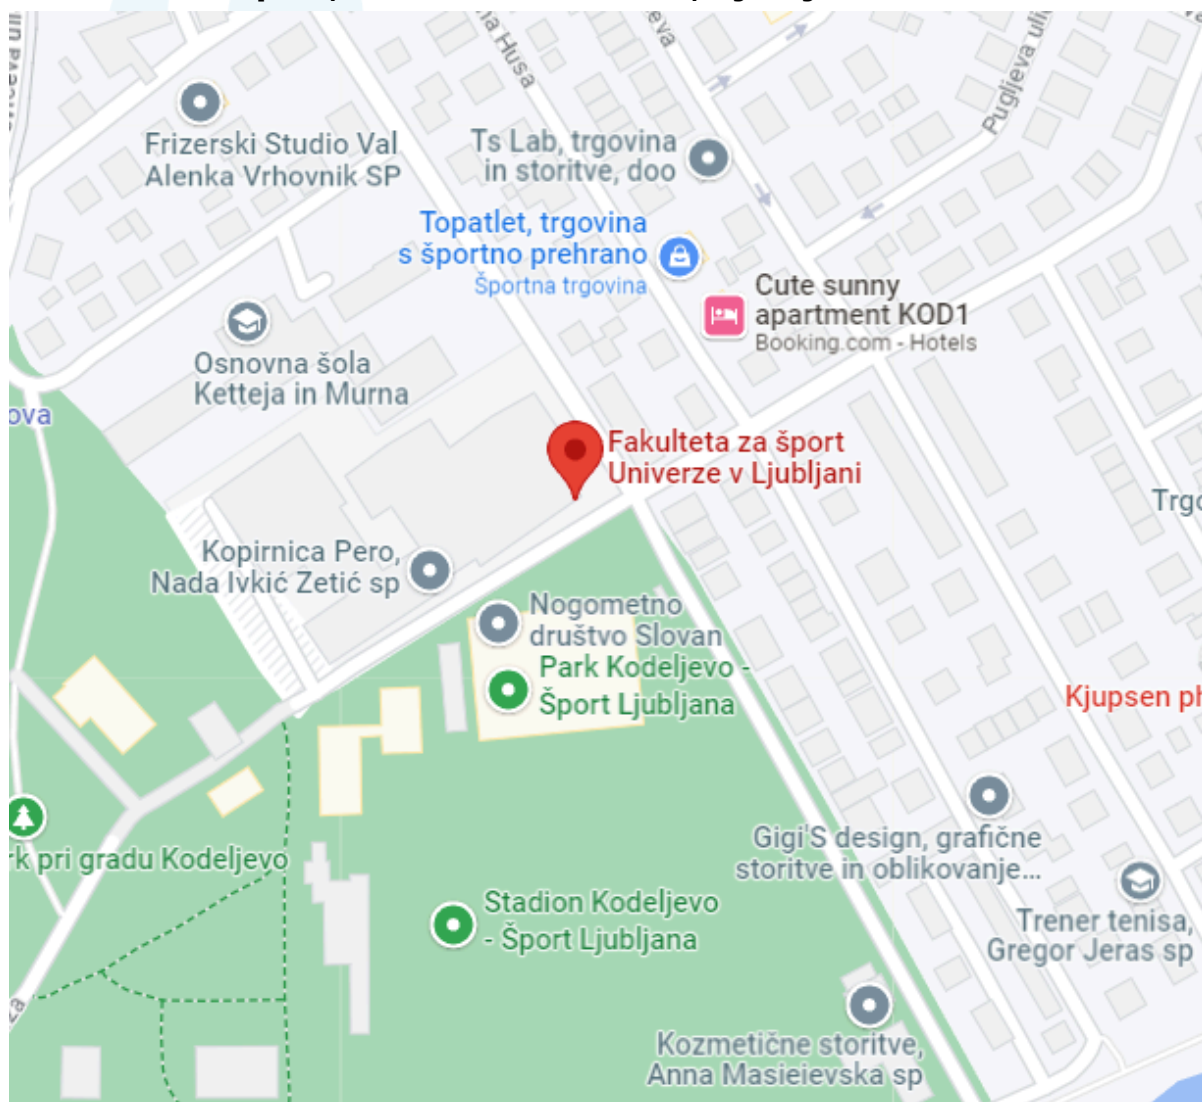

Fakulteta za šport, Gortanova ulica 22, Ljubljana

Linije:

- 2, ZELENA JAMA - NOVE JARŠE (postaja na Zaloški cesti)
- 5, PODUTIK - ŠTEPANJSKO NASELJE (postaja na Povšetovi ulici)
- 9, BARJE P+R - ŠTEPANJSKO NASELJE (obvoz) (postaja na Zaloški cesti)
- 11, JEŽICA P+R - ZALOG (postaja na Zaloški cesti)
- 20, NOVE STOŽICE P+R - FUŽINE P+R (postaja na Zaloški cesti)
- 25, MEDVODE - ZADOBROVA (postaja na Zaloški cesti)